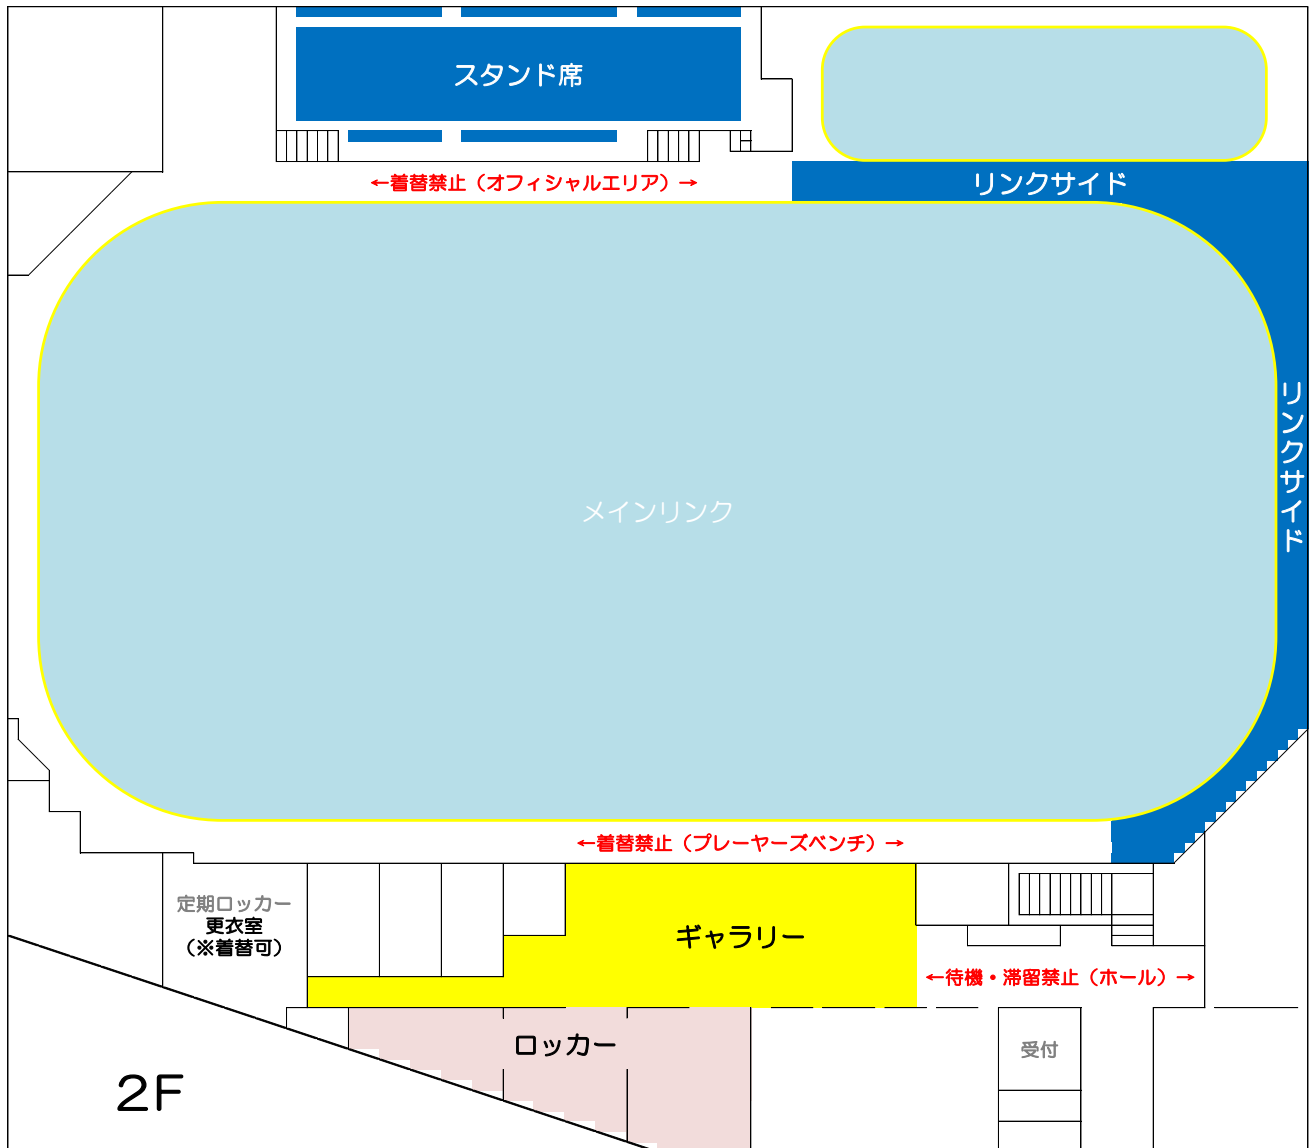

メインリンク貸切利用における着替場所のご案内

横浜銀行アイスアリーナでは、感染症予防対策の一環として利用区分ごとに着替場所の消毒作業を行っております。指定の場所・時刻以外の立ち入りをご遠慮くださいますようお願いいたします。

【 2021年12月～ 】

区分	入退場時刻	日	月	火	水	木	金	土
B 7:30-8:30	入 7:10	/	/	ギャラリー	ギャラリー	ギャラリー	ギャラリー	/
	退 8:50							
C-1 8:45-9:45	入 8:25	/	ロッカー	ロッカー	ロッカー	ロッカー	ロッカー	ロッカー
	退 10:05							
C-2 10:00-11:00	入 9:40	/	ギャラリー	ギャラリー	ギャラリー	ギャラリー	ギャラリー	/
	退 11:20							
C-3 11:15-12:15	入 10:55	/	ロッカー	ロッカー	ロッカー	ロッカー	ロッカー	/
	退 12:35							
EX-C 17:15-18:45	入 16:55	リンクサイド &スタンド席	/	/	/	/	/	/
	退 19:05							
D 19:00-20:30	入 18:40	ギャラリー &ロッカー	/	/	/	/	/	/
	退 20:50							
D 18:30-20:00	入 18:10	/	/	リンクサイド &スタンド席	/	リンクサイド &スタンド席	/	/
	退 20:20							
E 20:45-22:15	入 20:25	リンクサイド &スタンド席	リンクサイド &スタンド席	リンクサイド &スタンド席	/	リンクサイド &スタンド席	/	/
	退 22:35							
E 21:15-22:15	入 20:55	/	/	/	リンクサイド &スタンド席	リンクサイド &スタンド席	リンクサイド &スタンド席	
	退 22:35							
F 22:30-24:00	入 22:10	ギャラリー &ロッカー	ギャラリー &ロッカー	ギャラリー &ロッカー	ギャラリー &ロッカー	ギャラリー &ロッカー	ギャラリー &ロッカー	ギャラリー &ロッカー
	退 0:20							
G 0:15-1:45	入 23:55	リンクサイド &スタンド席	リンクサイド &スタンド席	リンクサイド &スタンド席	リンクサイド &スタンド席	リンクサイド &スタンド席	リンクサイド &スタンド席	リンクサイド &スタンド席
	退 2:05							
H 2:00-3:30	入 1:40	ギャラリー &ロッカー	ギャラリー &ロッカー	ギャラリー &ロッカー	ギャラリー &ロッカー	ギャラリー &ロッカー	ギャラリー &ロッカー	ギャラリー &ロッカー
	退 3:50							
I 3:45-5:15	入 3:25	リンクサイド &スタンド席	リンクサイド &スタンド席	リンクサイド &スタンド席	リンクサイド &スタンド席	リンクサイド &スタンド席	リンクサイド &スタンド席	リンクサイド &スタンド席
	退 5:35							

貸切団体退場後
消毒作業を実施

消毒時間5分!
入退場時刻厳守

— 見取り図 —

1F エントランス・2F ホールでの待機、滞留はご遠慮いただいております。
入場時刻前は館外でお待ちください。また、退場時刻後は館外へご移動ください。

互いに気持ちよく利用できるようスポーツマンシップに則った行動をお願いいたします。
～来た時よりも美しく～ by マザー・テレサ