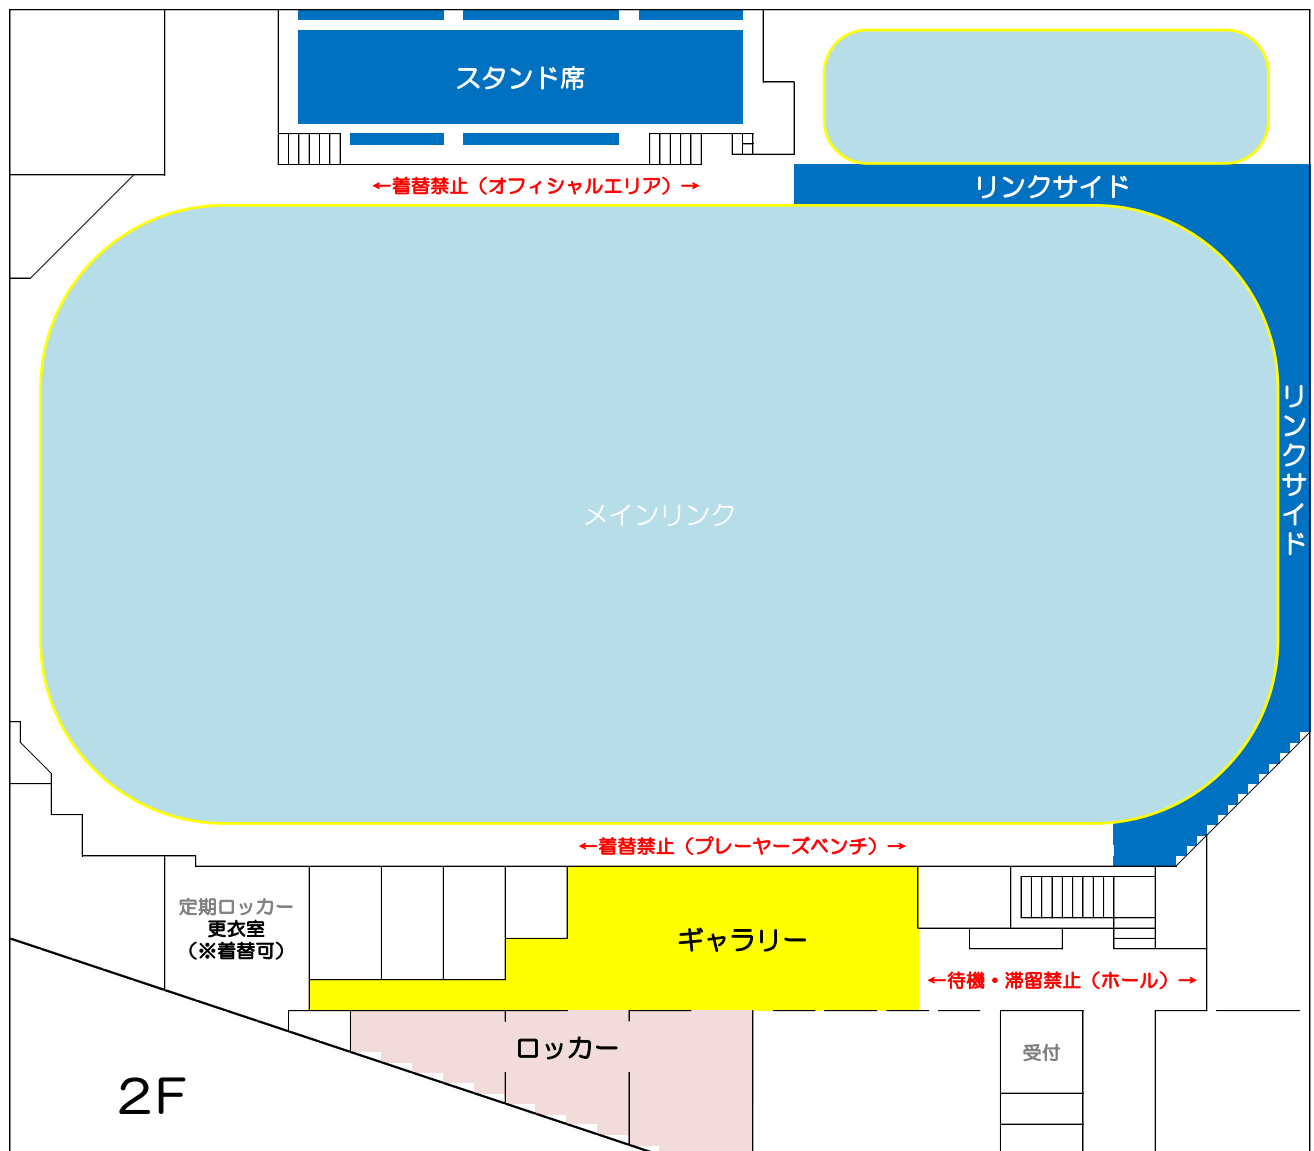

## メインリンク貸切利用における着替場所のご案内

横浜銀行アイスアリーナでは、利用区分ごとに着替場所の入替を実施しております。  
指定の場所・時刻以外の施設への立ち入りはご遠慮くださいますようお願いいたします。

【 2022年7月～ 】

区分	入退場時刻	日	月	火	水	木	金	土
B 7:30-8:30	入 7:10	/	/	ギャラリー	ギャラリー	ギャラリー	ギャラリー	/
	退 8:50							
C-1 8:45-9:45	入 8:25	/	ロッカー	ロッカー	ロッカー	ロッカー	ロッカー	ロッカー
	退 10:05							
C-2 10:00-11:15	入 9:40	/	/	ギャラリー	/	ギャラリー	ギャラリー	ギャラリー
	退 11:35							
EX-C 17:15-18:45	入 16:55	スタンド席	/	/	/	/	/	/
	退 19:05							
D 18:45-20:15	入 18:25	/	/	スタンド席	/	スタンド席	/	/
	退 20:35							
D 19:00-20:30	入 18:40	ギャラリー &ロッカー	/	/	/	/	/	/
	退 20:50							
E 20:45-22:15	入 20:25	リンクサイド &スタンド席	リンクサイド &スタンド席	リンクサイド	リンクサイド &スタンド席	リンクサイド	リンクサイド	/
	退 22:35							
F 22:30-24:00	入 22:10	ギャラリー &ロッカー	ギャラリー &ロッカー	ギャラリー &ロッカー	ギャラリー &ロッカー	ギャラリー &ロッカー	ギャラリー &ロッカー	ギャラリー &ロッカー
	退 0:20							
G 0:15-1:45	入 23:55	リンクサイド &スタンド席	リンクサイド &スタンド席	リンクサイド &スタンド席	リンクサイド &スタンド席	リンクサイド &スタンド席	リンクサイド &スタンド席	リンクサイド &スタンド席
	退 2:05							
H 2:00-3:30	入 1:40	ギャラリー &ロッカー	ギャラリー &ロッカー	ギャラリー &ロッカー	ギャラリー &ロッカー	ギャラリー &ロッカー	ギャラリー &ロッカー	ギャラリー &ロッカー
	退 3:50							
I 3:45-5:15	入 3:25	リンクサイド &スタンド席	リンクサイド &スタンド席	リンクサイド &スタンド席	リンクサイド &スタンド席	リンクサイド &スタンド席	リンクサイド &スタンド席	リンクサイド &スタンド席
	退 5:35							

— 見取り図 —

2F ホールでの待機、滞留はご遠慮いただいております。

入場時刻前の2Fへの立ち入りはご遠慮ください。また、利用後は速やかな退場をお願いいたします。

互いに気持ちよく利用できるようスポーツマンシップに則った行動をお願いいたします。

～来た時よりも美しく～ by マザー・テレサ