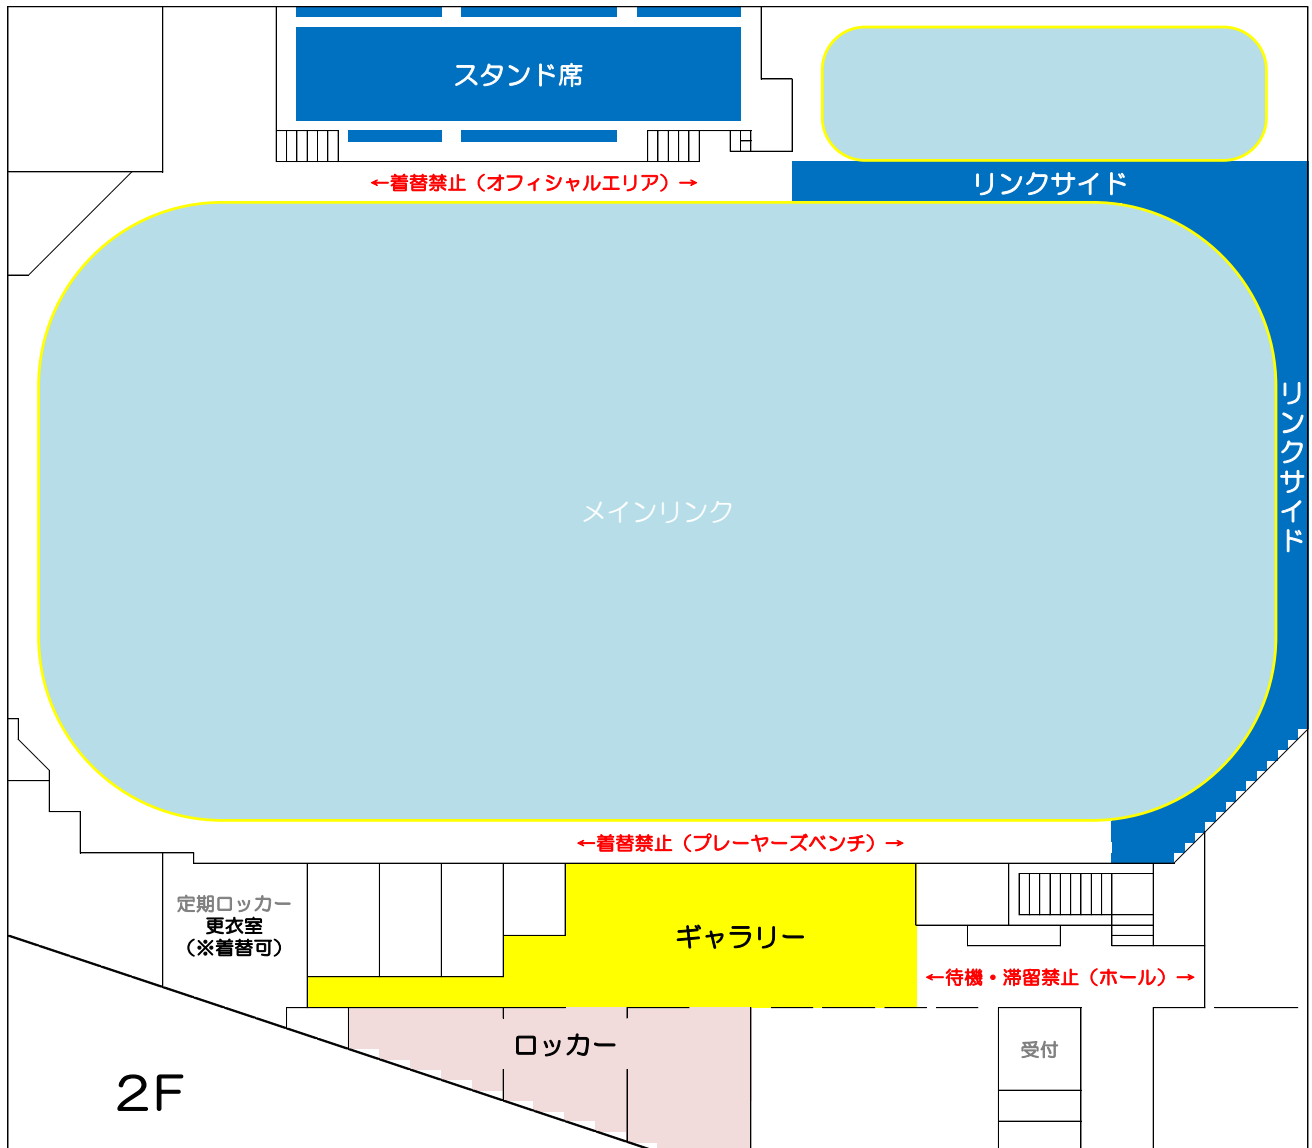

メインリンク貸切利用における着替場所のご案内

横浜銀行アイスアリーナでは、利用区分ごとに着替場所の入替を実施しております。
指定の場所・時刻以外の施設への立ち入りはご遠慮くださいますようお願いいたします。

【 2022年7月～ 】

区分	入退場時刻	日	月	火	水	木	金	土
B 7:30-8:30	入 7:10			ギャラリー	ギャラリー	ギャラリー	ギャラリー	
	退 8:50							
C-1 8:45-9:45	入 8:25		ロッカー	ロッカー	ロッカー	ロッカー	ロッカー	ロッカー
	退 10:05							
C-2 10:00-11:15	入 9:40			ギャラリー		ギャラリー	ギャラリー	ギャラリー
	退 11:35							
EX-C 17:15-18:45	入 16:55	リンクサイド &スタンド席						
	退 19:05							
D 18:45-20:15	入 18:25			リンクサイド &スタンド席		リンクサイド &スタンド席		
	退 20:35							
D 19:00-20:30	入 18:40	ギャラリー &ロッカー						
	退 20:50							
E 20:45-22:15	入 20:25	リンクサイド &スタンド席	リンクサイド &スタンド席	リンクサイド &スタンド席	リンクサイド &スタンド席	リンクサイド &スタンド席	リンクサイド &スタンド席	
	退 22:35							
F 22:30-24:00	入 22:10	ギャラリー &ロッカー	ギャラリー &ロッカー	ギャラリー &ロッカー	ギャラリー &ロッカー	ギャラリー &ロッカー	ギャラリー &ロッカー	ギャラリー &ロッカー
	退 0:20							
G 0:15-1:45	入 23:55	リンクサイド &スタンド席	リンクサイド &スタンド席	リンクサイド &スタンド席	リンクサイド &スタンド席	リンクサイド &スタンド席	リンクサイド &スタンド席	リンクサイド &スタンド席
	退 2:05							
H 2:00-3:30	入 1:40	ギャラリー &ロッカー	ギャラリー &ロッカー	ギャラリー &ロッカー	ギャラリー &ロッカー	ギャラリー &ロッカー	ギャラリー &ロッカー	ギャラリー &ロッカー
	退 3:50							
I 3:45-5:15	入 3:25	リンクサイド &スタンド席	リンクサイド &スタンド席	リンクサイド &スタンド席	リンクサイド &スタンド席	リンクサイド &スタンド席	リンクサイド &スタンド席	リンクサイド &スタンド席
	退 5:35							

— 見取り図 —

2F ホールでの待機、滞留はご遠慮いただいております。

入場時刻前の2Fへの立ち入りはご遠慮ください。また、利用後は速やかな退場をお願いいたします。

互いに気持ちよく利用できるようスポーツマンシップに則った行動をお願いいたします。

～来た時よりも美しく～ by マザー・テレサ