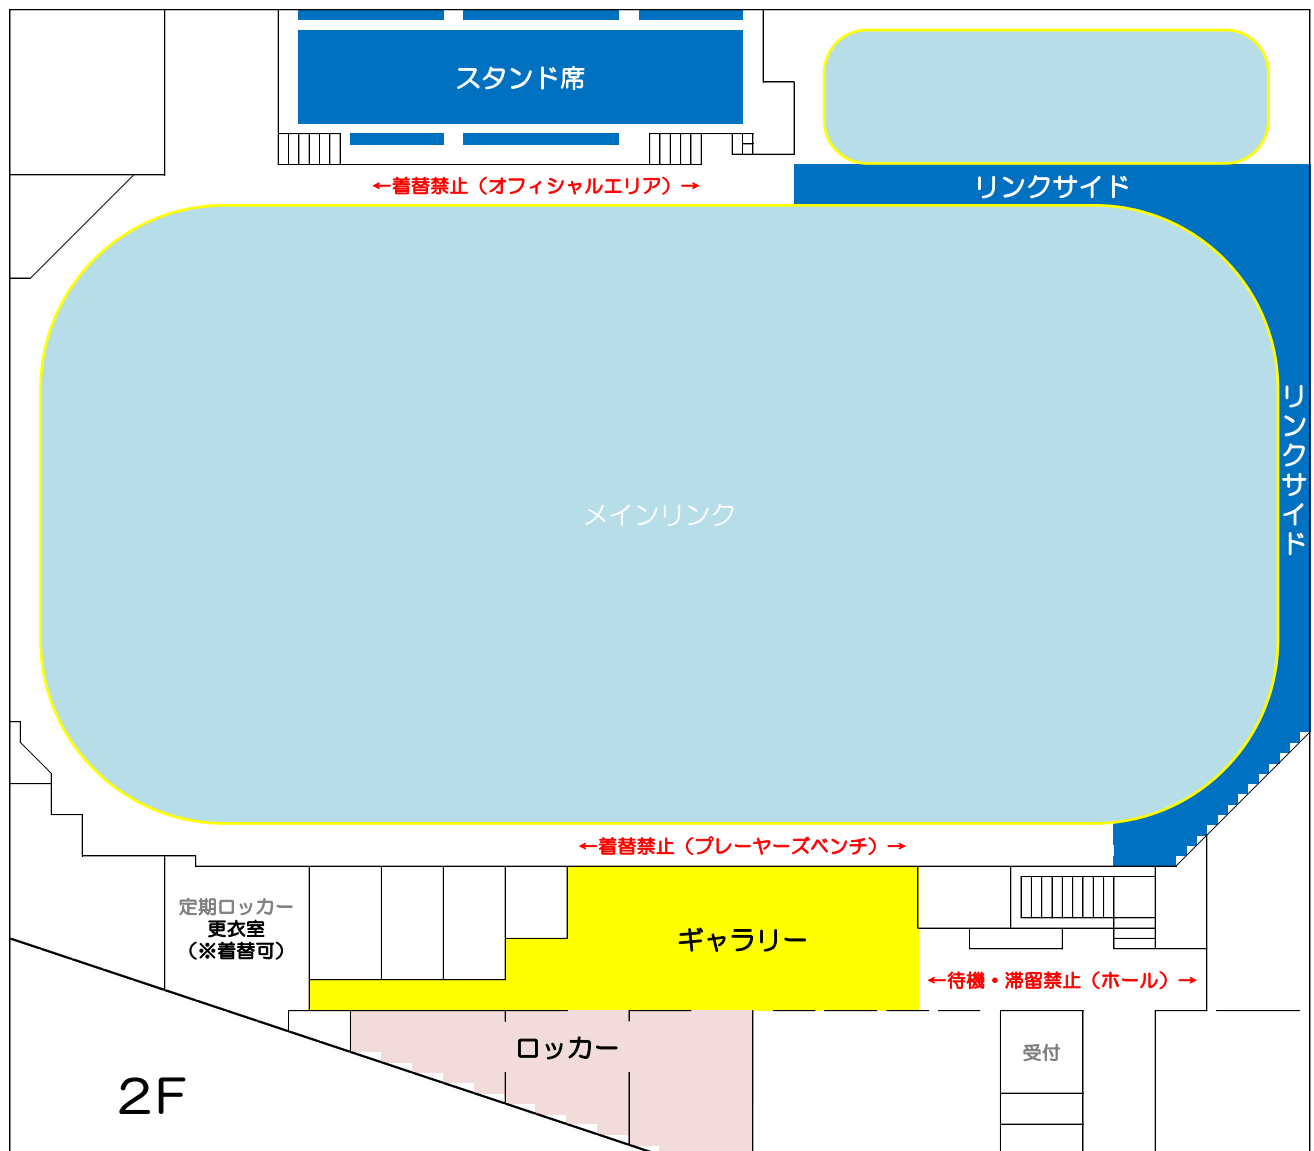

メインリンク貸切利用における着替場所のご案内

横浜銀行アイスアリーナでは、新型コロナウイルス感染症防止対策の一環として利用区分ごとに着替場所の消毒作業を実施しております。指定の場所・時刻以外の施設への立ち入りはご遠慮くださいますようお願いいたします。

【 2022年4月～ 】

区分	入退場時刻	日	月	火	水	木	金	土
B 7:30-8:30	入 7:10	/	/	ギャラリー	ギャラリー	ギャラリー	ギャラリー	/
	退 8:50							
C-1 8:45-9:45	入 8:25	/	ロッカー	ロッカー	ロッカー	ロッカー	ロッカー	ロッカー
	退 10:05							
C-2 10:00-11:15	入 9:40	/	/	ギャラリー	/	ギャラリー	ギャラリー	/
	退 11:35							
EX-C 17:15-18:45	入 16:55	リンクサイド &スタンド席	/	/	/	/	/	/
	退 19:05							
D 18:45-20:15	入 18:25	/	/	リンクサイド &スタンド席	/	リンクサイド &スタンド席	/	/
	退 20:35							
D 19:00-20:30	入 18:40	ギャラリー &ロッカー	/	/	/	/	/	/
	退 20:50							
E 20:45-22:15	入 20:25	リンクサイド &スタンド席	リンクサイド &スタンド席	リンクサイド &スタンド席	リンクサイド &スタンド席	リンクサイド &スタンド席	リンクサイド &スタンド席	/
	退 22:35							
F 22:30-24:00	入 22:10	ギャラリー &ロッカー	ギャラリー &ロッカー	ギャラリー &ロッカー	ギャラリー &ロッカー	ギャラリー &ロッカー	ギャラリー &ロッカー	ギャラリー &ロッカー
	退 0:20							
G 0:15-1:45	入 23:55	リンクサイド &スタンド席	リンクサイド &スタンド席	リンクサイド &スタンド席	リンクサイド &スタンド席	リンクサイド &スタンド席	リンクサイド &スタンド席	リンクサイド &スタンド席
	退 2:05							
H 2:00-3:30	入 1:40	ギャラリー &ロッカー	ギャラリー &ロッカー	ギャラリー &ロッカー	ギャラリー &ロッカー	ギャラリー &ロッカー	ギャラリー &ロッカー	ギャラリー &ロッカー
	退 3:50							
I 3:45-5:15	入 3:25	リンクサイド &スタンド席	リンクサイド &スタンド席	リンクサイド &スタンド席	リンクサイド &スタンド席	リンクサイド &スタンド席	リンクサイド &スタンド席	リンクサイド &スタンド席
	退 5:35							

— 見取り図 —

2F ホールでの待機、滞留はご遠慮いただいております。

入場時刻前の2Fへの立ち入りはご遠慮ください。また、利用後は速やかな退場をお願いいたします。

互いに気持ちよく利用できるようスポーツマンシップに則った行動をお願いいたします。

～来た時よりも美しく～ by マザー・テレサ