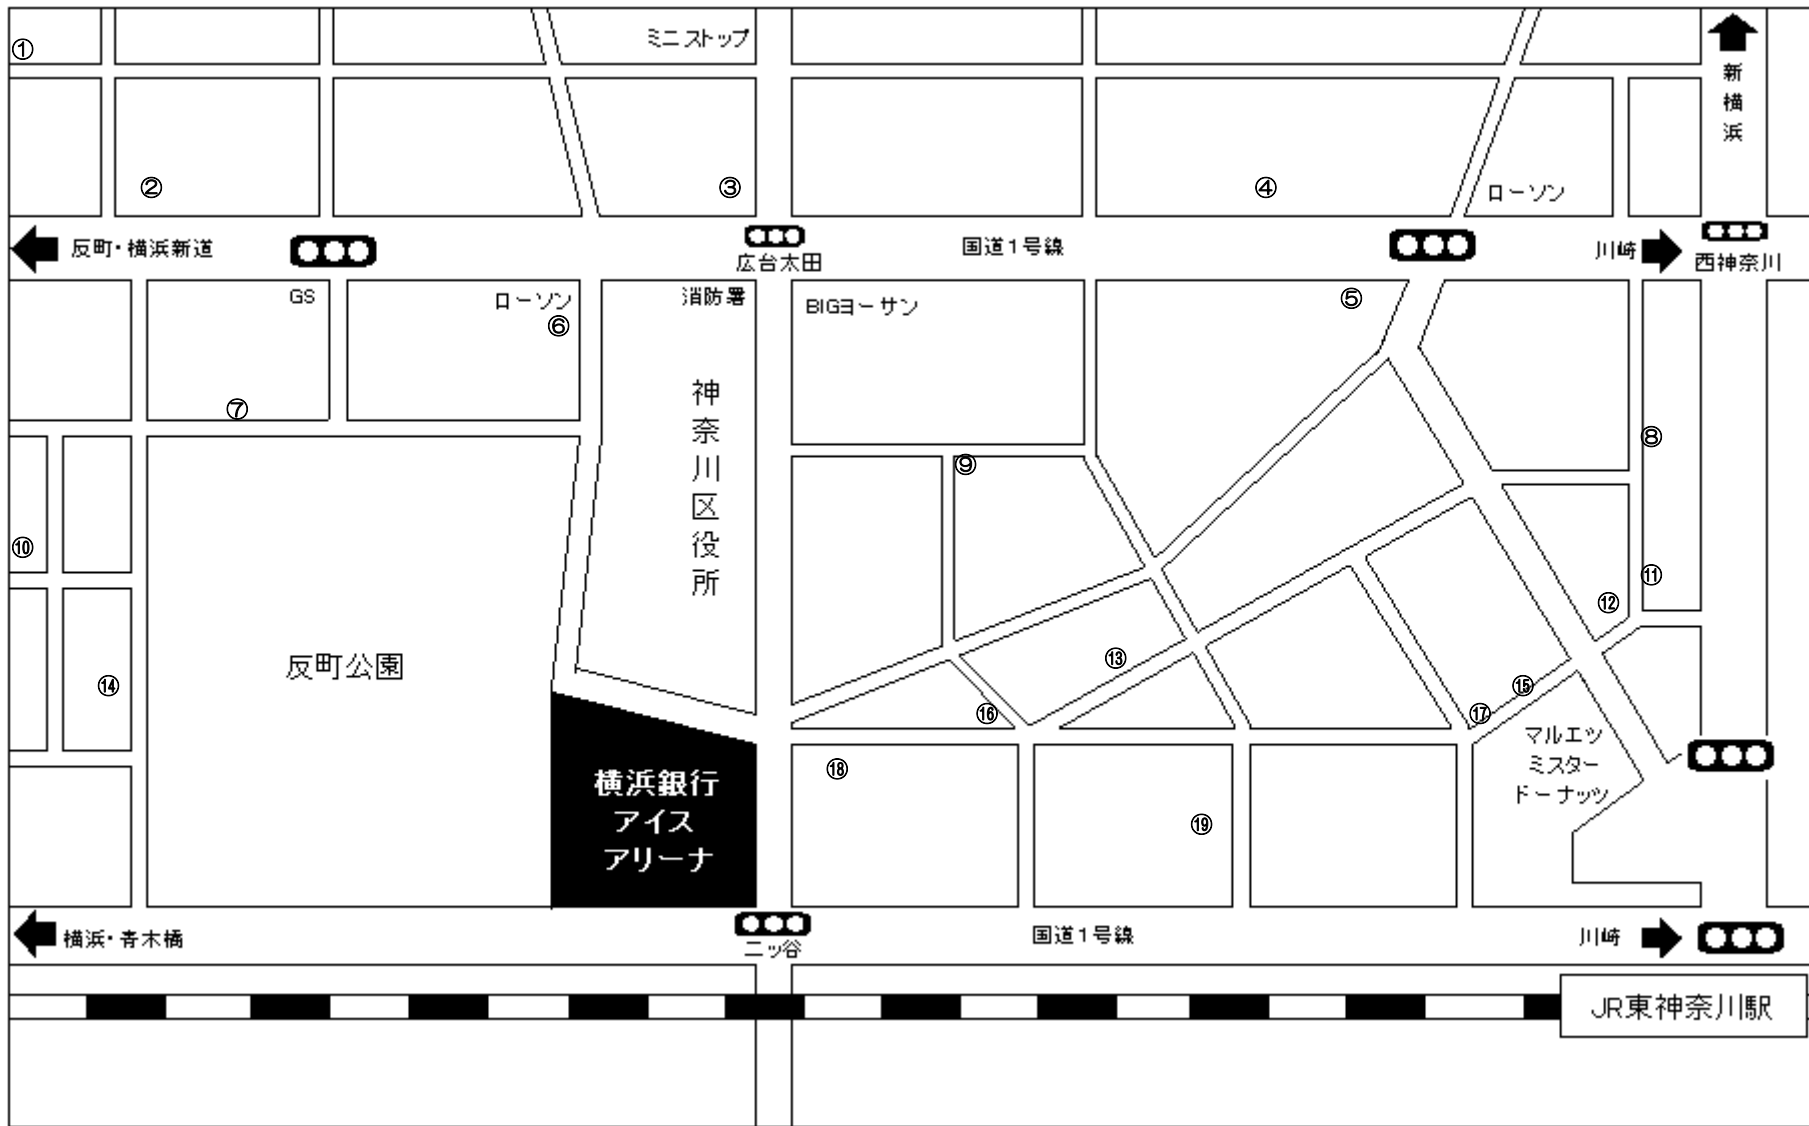

# 近隣のコインパーキングご案内 (提携はしていません)

## 各パーキング 駐車台数

① Times	2台
② Times	10台
③ 三井リパーク	4台
④ 三井リパーク	3台
⑤ コインP	3台
⑥ ショーワパーク	3台
⑦ 三井リパーク	4台
⑧ 三井リパーク	2台
⑨ パークプレイス	4台
⑩ 三井リパーク	16台
⑪ Times	4台
⑫ コインP	3台
⑬ NaviPark	6台
⑭ NaviPark	14台
⑮ コインP	2台
⑯ Navipark	4台
⑰ Times	5台
⑱ Times	15台
⑲ Times	2台